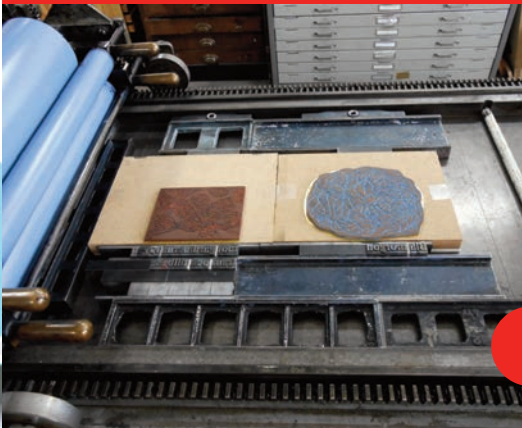

• VISNINGSRUM

Verkstaden arrangerar olika typer av visningar för konstintresserade.

• HITTA HIT

Västmanlandsgatan 3, plan 5
Ingång N
214 30 Malmö

Malmö stad

KULTURRÅDET

KKV GRAFIK MALMÖ

FÖR MER INFORMATION OCH KONTAKT BESÖK VÅR HEMSIDA WWW.KKVGRAFIKMALMO.SE